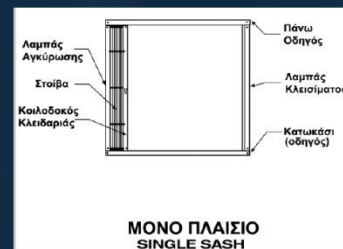

Κατά την συναρμολόγηση τα ατσάλινα στοιχεία είναι ηλεκτροστατικά βαμμένα και συνδέονται μεταξύ τους με μοναδικά σχεδιασμένα εξαρτήματα τα οποία είναι κατασκευασμένα με τη μέθοδο χύτευσης με έγχυση από πολυαμίδιο 6.

Trellidor Swing (αναδιπλούμενο με μεντεσέδες)

ΣΤΑΘΕΡΑ ΚΑΓΚΕΛΑ CLASSIC

Σειρά C-700 (ευθύγραμμα)

Σειρά C-800 (καμπυλωτά)

Σειρά FIXED (σταθερό trellidor)

ΕΦΑΡΜΟΓΕΣ TRELLIDOR

ΜΟΝΟΦΥΛΛΟ

Η μια πλευρά του πλαισίου στερεώνεται στην κάσα αγκίρωσης και κινείται προς την άλλη πλευρά μέχρι να ασφαλίσει στο κάσωμα κλεισίματος

ΔΙΦΥΛΛΟ

Αποτελείτε από 2 πλαίσια τα οποία μαζεύουν δεξιά και αριστερά στις κάσες αγκίρωσης, κλείνοντας στο κέντρο της πόρτας.

Το κλείσιμο των πλαισίων είναι συνήθως στο κέντρο (50/50), αλλά θα μπορούσε να γίνει και έκκεντρο (μετατοπισμένο) προς μια από τις πλευρές ανάλογα με τις απαιτήσεις του κουφώματος.

ΜΟΝΟΦΥΛΛΟ (FLEXI)

Αποτελείτε από δυο κάσες κλεισίματος στα πλαίσια της πόρτας επιτρέποντας στο πλαίσιο να μεταφέρεται δεξιά ή αριστερά ανάλογα με την επιλογή του πελάτη. Εφαρμόζεται συνήθως σε επάλληλα κουφώματα