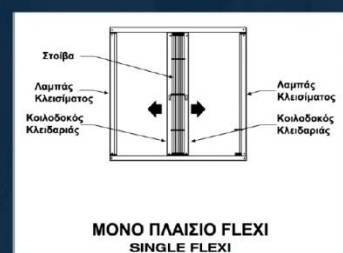

ΔΙΦΥΛΛΟ

Αποτελείτε από 2 πλαίσια τα οποία μαζεύουν δεξιά και αριστερά στις κάσες αγκίρωσης, κλείνοντας στο κέντρο της πόρτας.

Το κλείσιμο των πλαισίων είναι συνήθως στο κέντρο (50/50), αλλά θα μπορούσε να γίνει και έκκεντρο (μετατοπισμένο) προς μια από τις πλευρές ανάλογα με τις απαιτήσεις του κουφώματος.

ΜΟΝΟΦΥΛΛΟ (FLEXI)

Αποτελείτε από δυο κάσες κλεισίματος στα πλαίσια της πόρτας επιτρέποντας στο πλαίσιο να μεταφέρεται δεξιά ή αριστερά ανάλογα με την επιλογή του πελάτη. Εφαρμόζεται συνήθως σε επάλληλα κουφώματα