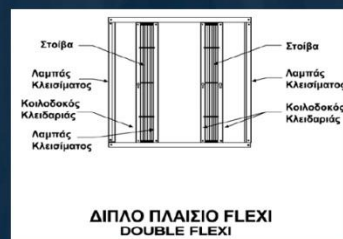

Κατά την συναρμολόγηση τα ατσάλινα στοιχεία είναι ηλεκτροστατικά βαμμένα και συνδέονται μεταξύ τους με μοναδικά σχεδιασμένα εξαρτήματα τα οποία είναι κατασκευασμένα με τη μέθοδο χύτευσης με έγχυση από πολυαμίδιο 6.

ΔΙΦΥΛΛΟ

Αποτελείτε από 2 πλαίσια τα οποία μαζεύουν δεξιά και αριστερά στις κάσες αγκίρωσης, κλείνοντας στο κέντρο της πόρτας.

Το κλείσιμο των πλαισίων είναι συνήθως στο κέντρο (50/50), αλλά θα μπορούσε να γίνει και έκκεντρο (μετατοπισμένο) προς μια από τις πλευρές ανάλογα με τις απαιτήσεις του κουφώματος.

ΜΟΝΟΦΥΛΛΟ (FLEXI)

Αποτελείτε από δυο κάσες κλεισίματος στα πλαίσια της πόρτας επιτρέποντας στο πλαίσιο να μεταφέρεται δεξιά ή αριστερά ανάλογα με την επιλογή του πελάτη. Εφαρμόζεται συνήθως σε επάλληλα κουφώματα

ΔΙΦΥΛΛΟ. (ΔΙΠΛΟ FLEXI)

Όπως και το μονό FLEXI με την διαφορά ότι υπάρχουν 2 κινούμενα πλαίσια τα οποία είναι ανεξάρτητα το ένα από το άλλο με αποτέλεσμα την μετατροπή του πτυσσόμενου κάγκελου σε δίφυλλο ή σε μονόφυλλο με δεξιό ή αριστερό κλείδωμα. Σχεδιασμένο για ειδικές περιπτώσεις