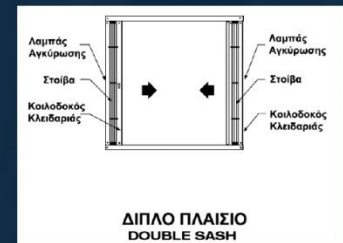

Κλειδαριά TRELLILOCK (Ευρεσιτεχνία της TRELLIDOR)
Προσφέρει υπέρτατη αντοχή. (Δέχεται πάνω από 1000 kg πίεση)

Παρέχει ειδικό αφαλό, μοναδικό στην αγορά.

ΠΡΟΙΟΝΤΑ

ΠΤΥΣΣΟΜΕΝΑ ΚΑΓΚΕΛΑ ΑΣΦΑΛΕΙΑΣ

Trellidor

Trellidor Hinge-up (αναδιπλούμενος κάτω οδηγός)

Trellidor Swing (αναδιπλούμενο με μεντεσέδες)

ΣΤΑΘΕΡΑ ΚΑΓΚΕΛΑ CLASSIC

Σειρά C-700 (ευθύγραμμα)

Σειρά C-800 (καμπυλωτά)

Σειρά FIXED (σταθερό trellidor)

ΕΦΑΡΜΟΓΕΣ TRELLIDOR

ΜΟΝΟΦΥΛΛΟ

Η μια πλευρά του πλαισίου στερεώνεται στην κάσα αγκίρωσης και κινείται προς την άλλη πλευρά μέχρι να ασφαλίσει στο κάσωμα κλεισίματος

ΔΙΦΥΛΛΟ

Αποτελείτε από 2 πλαίσια τα οποία μαζεύουν δεξιά και αριστερά στις κάσες αγκίρωσης, κλείνοντας στο κέντρο της πόρτας.

Το κλείσιμο των πλαισίων είναι συνήθως στο κέντρο (50/50), αλλά θα μπορούσε να γίνει και έκκεντρο (μετατοπισμένο) προς μια από τις πλευρές ανάλογα με τις απαιτήσεις του κουφώματος.

ΜΟΝΟΦΥΛΛΟ (FLEXI)

Αποτελείτε από δυο κάσες κλεισίματος στα πλαίσια της πόρτας επιτρέποντας στο πλαίσιο να μεταφέρεται δεξιά ή αριστερά ανάλογα με την επιλογή του πελάτη. Εφαρμόζεται συνήθως σε επάλληλα κουφώματα