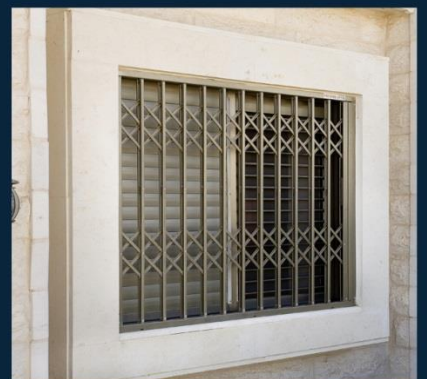

TRELLIDOR FIXED

Σταθερή ασφάλεια κατασκευασμένη με τα υλικά και τα χαρακτηριστικά ασφαλείας του TRELLIDOR.