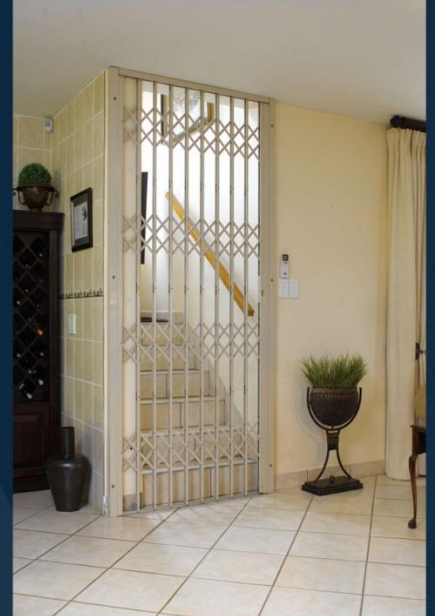

TRELLIDOR®

Πτυσσόμενα κάγκελα ασφαλείας

ΓΕΝΙΚΕΣ ΠΛΗΡΟΦΟΡΙΕΣ

Κατάλληλα για συρόμενες και σταθερές εφαρμογές.
Κατασκευασμένα από γαλβανισμένο στρατζαριστό ατσάλι.

Τα προφίλ είναι αναδιπλωμένα στις άκρες κατά 180 μοίρες για ακόμη μεγαλύτερη αντοχή.

Κατά την συναρμολόγηση τα ατσάλινα στοιχεία είναι ηλεκτροστατικά βαμμένα και συνδέονται μεταξύ τους με μοναδικά σχεδιασμένα εξαρτήματα τα οποία είναι κατασκευασμένα με τη μέθοδο χύτευσης με έγχυση από πολυαμίδιο 6.

Τα πτυσσόμενα κάγκελα της TRELLIDOR σύρονται με ειδικά αθόρυβα ράουλα στον πάνω οδηγό, με αποτέλεσμα τον πιο εύκολο χειρισμό, την μικρή τριβή και την ελάχιστη δυνατή παραγωγή θορύβου.

Ο κάτω οδηγός είναι κατασκευασμένος από ειδικό ανοδιωμένο αλουμίνιο διελασμένο σε ένα μοναδικό σχήμα ταφ, που διασφαλίζει το όλο σύστημα, καθώς έχει και ειδικούς νεροχύτες για την αποφυγή συσσώρευσης του νερού.

Κλειδαριά TRELLILOCK (Ευρεσιτεχνία της TRELLIDOR)
Προσφέρει υπέρτατη αντοχή. (Δέχεται πάνω από 1000 kg πίεση)

Παρέχει ειδικό αφαλό, μοναδικό στην αγορά.